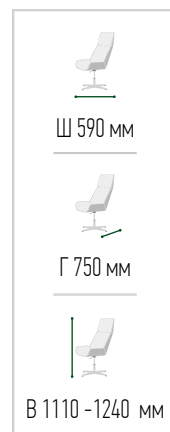

Оксфорд-1

кресло

Основание

Варианты тканей в assortименте

Варианты каркасов

- Кресло сочетает потрясающую лаконичность и невероятное удобство
- Украсит престижный офис любой корпорации, гармонично впишется в концептуальные частные интерьеры
- Кресло является самым комфортным и желанным предметом мебели в интерьере