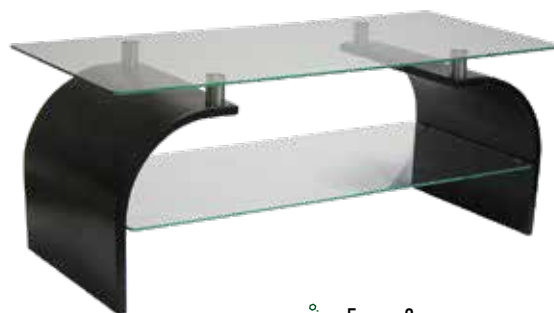

Варианты каркасов

Гурон-2
1150x500x440

Шарм

журнальный стол