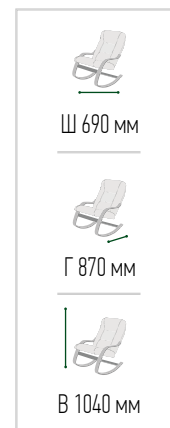

Эйр new

кресло-качалка

кресла

кресла-качалки

диваны

детская мебель

столовые группы

журнальные столы