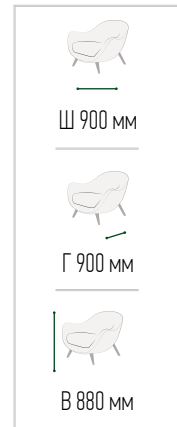

Анхель

кресло

Варианты тканей в ассортименте

Варианты каркасов

- Кресло выполнено в стиле арт-деко
- Широкие подлокотники и оптимальный угол наклона между сиденьем и спинкой позволяют полностью расслабиться
- Анхель — идеальное место для безмятежного отдыха

кресла

кресла-качалки

диваны

детская мебель

столовые группы

журнальные столы