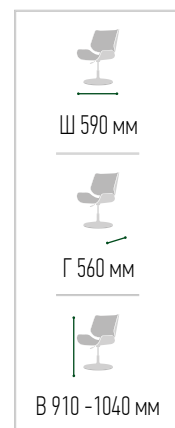

Оксфорд-2

кресло

Основание

Варианты тканей в ассортименте

Варианты каркасов

- Стильный и современный выбор для украшения Вашего офиса
- Благодаря металлической опоре кресло отличается устойчивостью и надёжностью
- Дизайнерское кресло украсит интерьер, поможет создать уют и комфорт в помещении, творческую атмосферу для работы