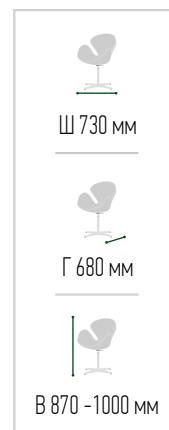

Основание

Варианты тканей в ассортименте

СИСТЕМА ПЯТИЛУЧЬЕ

- Позволяет легко перемещаться при работе за столом, очень удобно для активных людей
- Модель с пятилучьем по праву считается самой надёжной, а также отличается прекрасным внешним видом
- Выглядит более солидно и респектабельно, удобно для использования, мобильна
- Стильное кресло с механизмом регулировки высоты
- Современный дизайн
- Необычность конструкции
- Компактность