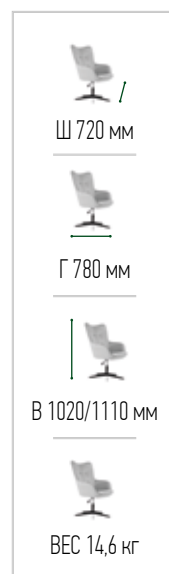

Основание

Варианты тканей в ассортименте

Варианты каркасов

Бук

Металл
чёрный

- Кресло на высоких ножках Манго с комфортной посадкой и удобной спинкой дополнит интерьер в скандинавском и классическом стилях
- Комплект кресла с пуфом Манго идеально подходит для чтения книги в кабинете, отдыха возле камина или ожидания в уютной обстановке
- Сочетает в себе дизайн, комфорт и эргономику
- Устойчивое основание может быть выполнено из бука или металла