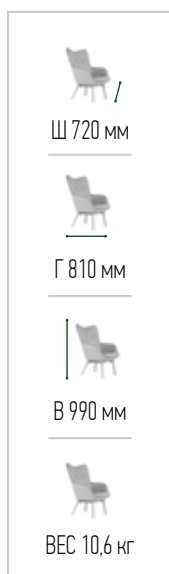

Основание

Варианты тканей в ассортименте

Варианты каркасов

Бук

Металл
чёрный

- Кресло на высоких ножках Манго с комфортной посадкой и удобной спинкой дополнит интерьер в скандинавском и классическом стилях
- Комплект кресла с пуфом Манго идеально подходит для чтения книги в кабинете, отдыха возле камина или ожидания в уютной обстановке
- Сочетает в себе дизайн, комфорт и эргономику
- Устойчивое основание может быть выполнено из бука или металла