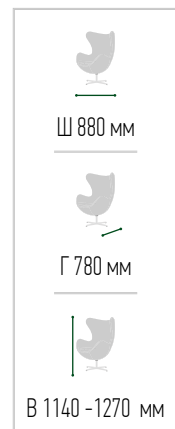

Варианты тканей в ассортименте

- Кресло «Диксон» выполнено в популярном дизайне egg (яйцо)
- Отсутствие острых углов, обтекаемые линии, просторное упругое сиденье
- Высокая спинка и подлокотники образуют одно целое, что создаёт оптимальную поддержку корпуса и возможность спрятаться от окружающих
- Механизм регулирования высоты кресла и фиксации качания обеспечивает максимальный комфорт в использовании

кресла

кресла-качалки

диваны

детская мебель

столовые группы

журнальные столы