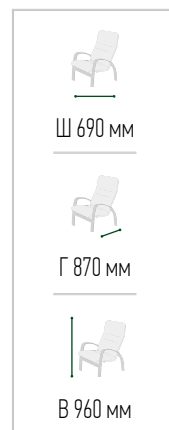

Ладога

кресло

Варианты тканей в ассортименте

Варианты каркасов

Белый

Берёза
белая

Шимо

Вишня

Орех

Венге
структура

Чёрный

- Эргономичность
- Простота сборки
- Многообразие расцветок обивки
- Благодаря оригинальному дугообразному строению ножек они одновременно выступают и в качестве подлокотников