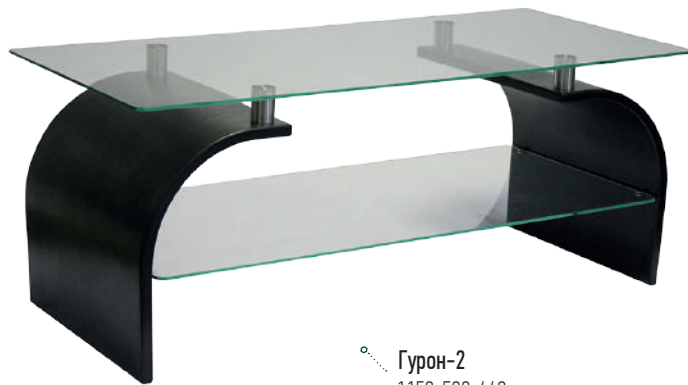

Гурон-1
1000x570x450

Гурон-2

журнальный стол

БЕЗОПАСНОЕ
ЗАКАЛЕННОЕ
СТЕКЛО

Варианты каркасов

Берёза
белая

Орех

Венге
структура