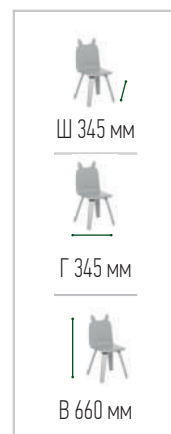

Детская коллекция

Варианты каркасов