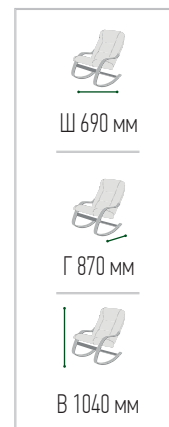

Эйр new

кресло-качалка

Варианты тканей в assortименте

Варианты каркасов

Берёза
белая

Орех

Венге
структура

- Функциональное
- Малогабаритное
- В этой модели сочетаются изящество, простота и стильный внешний вид
- Наличие металлокаркаса и отстрочка по периметру обеспечивают дополнительный комфорт и надёжность