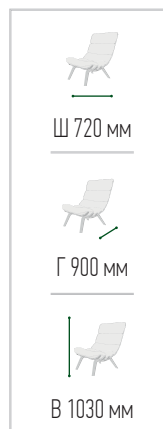

Ессей-2

кресло и пуф