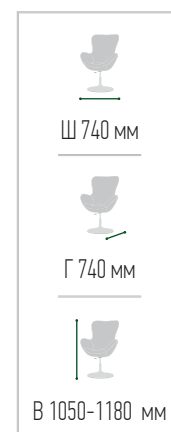

Основание

Варианты тканей в assortименте

- Стильное кресло на массивной металлической опоре с механизмом регулировки высоты
- Круглая опора покрыта гальваническим хромом, который повышает привлекательность и бережёт поверхность опоры от повреждений
- Современный дизайн
- Необычность конструкции