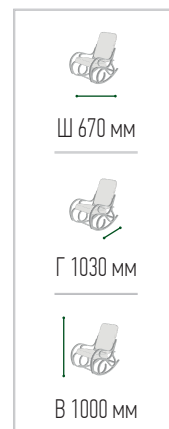

Луиза

кресло-качалка

Варианты тканей в ассортименте

Варианты каркасов

Берёза
белая

Орех

Венге
структура

- Кресло-качалка Луиза имеет удобное сиденье и оптимальный угол наклона спинки, которые помогут вам удобно устроиться для отдыха
- Длина и радиус полозьев обеспечивают максимальный диапазон качания и не допускают опрокидывания
- Уникальная модель, которая отличается своей прочностью, несмотря на воздушность и лёгкость внешнего вида