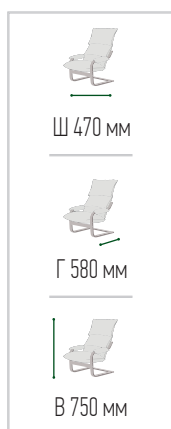

Детские кресла

Детское кресло Онега

Детское кресло Сайма

Детское кресло Онега-2

Варианты тканей в ассортименте

Варианты каркасов

Берёза
белая

- Кресла изготовлены из натурального шпона берёзы
- Деревянная конструкция спинки обеспечивает поддержку спины в правильном положении
- Устойчивость и безопасность за счёт наличия фиксатора на каркасе ножек
- Яркая палитра расцветок мягкой части поможет сделать акцент в интерьере
- В этом кресле ребёнок с удовольствием почитает книгу или посмотрит фильм
- Кресло выдерживает нагрузку до 40 кг, при этом сама конструкция очень лёгкая
- Композицию детской комнаты прекрасно дополнит стол Морейн