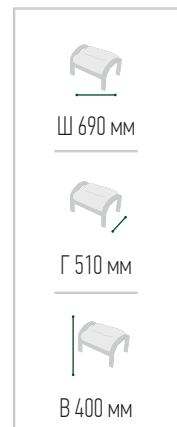

Варианты тканей в assortименте

Варианты каркасов

Берёза
белая

Орех

Венге
структура

- Лёгкость
- Прочность
- Стильный внешний вид
- Простота конструкции и сборки
- Невероятно удобное эргономичное кресло
- Секрет комфортабельности этого кресла кроется в упругом основании, которое позволяет креслу пружинить