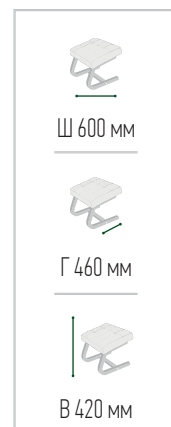

Арно

кресло-качалка

2 ГОДА ГАРАНТИИ

11,5 кг
ВЕС КРЕСЛА

120 кг
НАГРУЗКА НА КРЕСЛО

Ш 690 мм

Г 1060 мм

В 890 мм