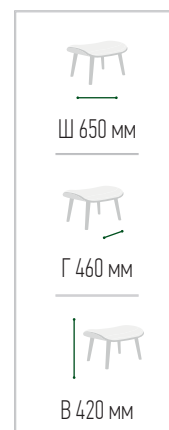

Конда

кресло и пуф

Варианты тканей в assortименте

Варианты каркасов

Дуб
натуральный

Орех
америнанский

Венге
структура

- Красота и изящество комплекта Конда позволяют дополнить интерьер в любом стиле
- Кресло с пуфом Конда оптимально сочетает в себе качество и дизайн
- Каркас выполнен из натурального шпона дуба, ноги из массива бука, что гарантирует долговечность изделия