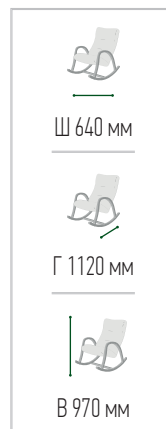

Варианты тканей в ассортименте

Варианты каркасов

- Удобное и комфортное кресло-качалка традиционной конструкции
- Прочный каркас и боковины изготовлены из натурального шпона берёзы
- Дугообразная форма боковин обеспечивает оптимальную амплитуду качания, с кресла очень легко встать
- Эргономичное сиденье, удобный угол наклона спинки
- Эта модель подарит уют и комфорт любому дому