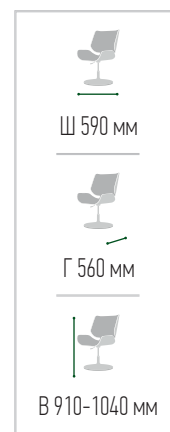

Оксфорд-2

кресло

Основание

Варианты тканей в ассортименте

Варианты каркасов

- Стильный и современный выбор для украшения вашего офиса
- Благодаря металлической опоре кресло отличается устойчивостью и надёжностью
- Дизайнерское кресло украсит интерьер, поможет создать уют и комфорт в помещении, творческую атмосферу для работы

кресла

кресла-качалки

диваны и кресла

столовые группы

стулья

журнальные столы

детская мебель