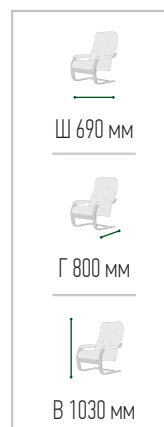

Онега-2

кресло

Варианты тканей в ассортименте

Варианты каркасов

- Высокая ортопедическая спинка и мягкое сиденье позволяют расслабиться максимально быстро
- Пружинящая конструкция, раскладной механизм предусматривает 3 положения наклона
- Идеальный образец релакс-кресла, которое позволяет перейти от положения сидя до положения лёжа и уснуть, не вставая с любимого кресла
- Пуф Онега дополнит кресло до комплекта

кресла

кресла-качалки

диваны и кресла

столовые группы

стулья

журнальные столы

детская мебель