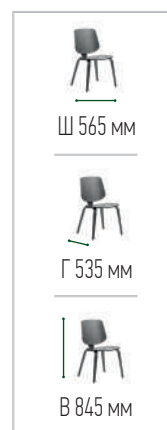

Франк-2 и Армада

столовая группа