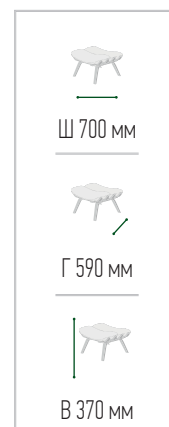

кресло и пуф

Варианты тканей в assortименте

Варианты каркасов

Берёза
белая

Орех

Венге
структура

- Кресло Ессей понравится ценителям необычного дизайна
- Основание изделия представлено эргономическими ламелями, не имеет подлокотников
- Дополнить комплект и подчеркнуть индивидуальность поможет пуф Ессей