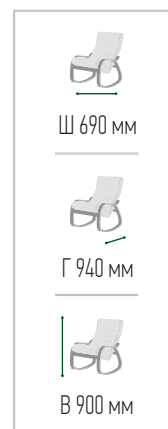

Гарда

кресло-качалка

Варианты тканей в ассортименте

Варианты каркасов

- Надёжное
- Функциональное
- В этой модели сочетаются изящество, простота и стильный внешний вид

кресла

кресла-качалки

диваны и кресла

столовые группы

стулья

журнальные столы

детская мебель