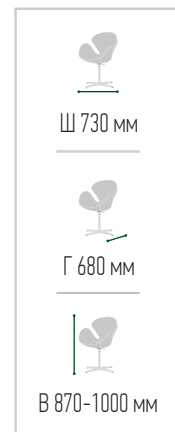

Основание

Варианты тканей в ассортименте

СИСТЕМА ПЯТИЛУЧЬЕ

- Позволяет легко перемещаться при работе за столом, очень удобна для активных людей
- Модель с пятилучьем по праву считается самой надёжной, а также отличается прекрасным внешним видом
- Выглядит более солидно и респектабельно, удобна для использования, мобильна
- Стильное кресло с механизмом регулировки высоты
- Современный дизайн
- Необычность конструкции
- Компактность