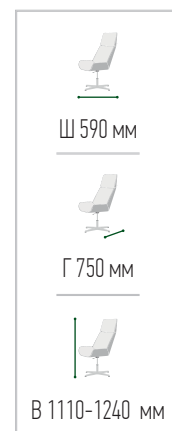

Основание

Варианты тканей в ассортименте

Варианты каркасов

Ясень
белый

Дуб
натуральный

Орех
американский

- Кресло сочетает потрясающую лаконичность и невероятное удобство
- Украсит престижный офис любой корпорации, гармонично впишется в концептуальные частные интерьеры
- Кресло является самым комфортным и желанным предметом мебели в интерьере