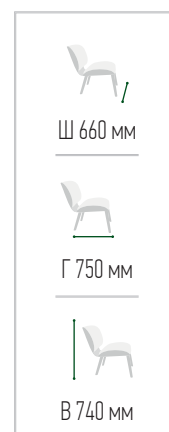

Конда

кресло и пуф

Варианты тканей в assortименте

Варианты каркасов

Дуб
натуральный

Орех
америнанский

Венге
структура

- Красота и изящество комплекта Конда позволяют дополнить интерьер в любом стиле
- Кресло с пуфом Конда оптимально сочетает в себе качество и дизайн
- Каркас выполнен из натурального шпона дуба, ноги из массива бука, что гарантирует долговечность изделия