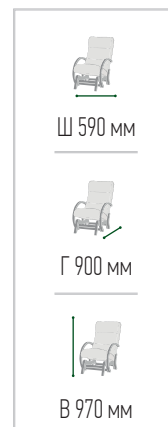

Мэтисон

кресло-глайдер и пуф