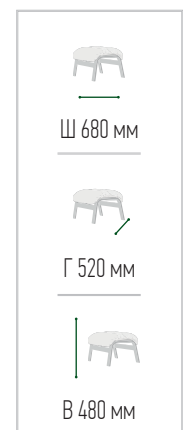

кресло и пуф

Варианты тканей в ассортименте

Варианты каркасов

Берёза
белая

Орех

Венге
структура

- Плавные формы каркаса кресла создают изящную и приятную на вид конструкцию, располагающую к полному расслаблению
- Для полного погружения в состояние безмятежности кресло имеет утолщённые подушки
- Объёмные подлокотники добавляют настоящий комфорт
- Классический дизайн этого кресла идеально впишется в интерьер гостиной или рабочего кабинета