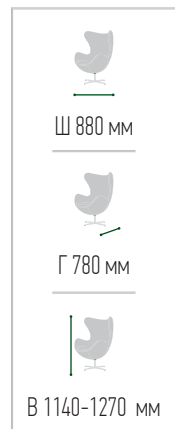

Варианты тканей в ассортименте

- Кресло Диксон выполнено в популярном дизайне egg (яйцо)
- Отсутствие острых углов, обтекаемые линии, просторное упругое сиденье
- Высокая спинка и подлокотники образуют одно целое, что создаёт оптимальную поддержку корпуса и возможность спрятаться от окружающих
- Механизм регулирования высоты кресла и фиксации качания обеспечивает максимальный комфорт в использовании